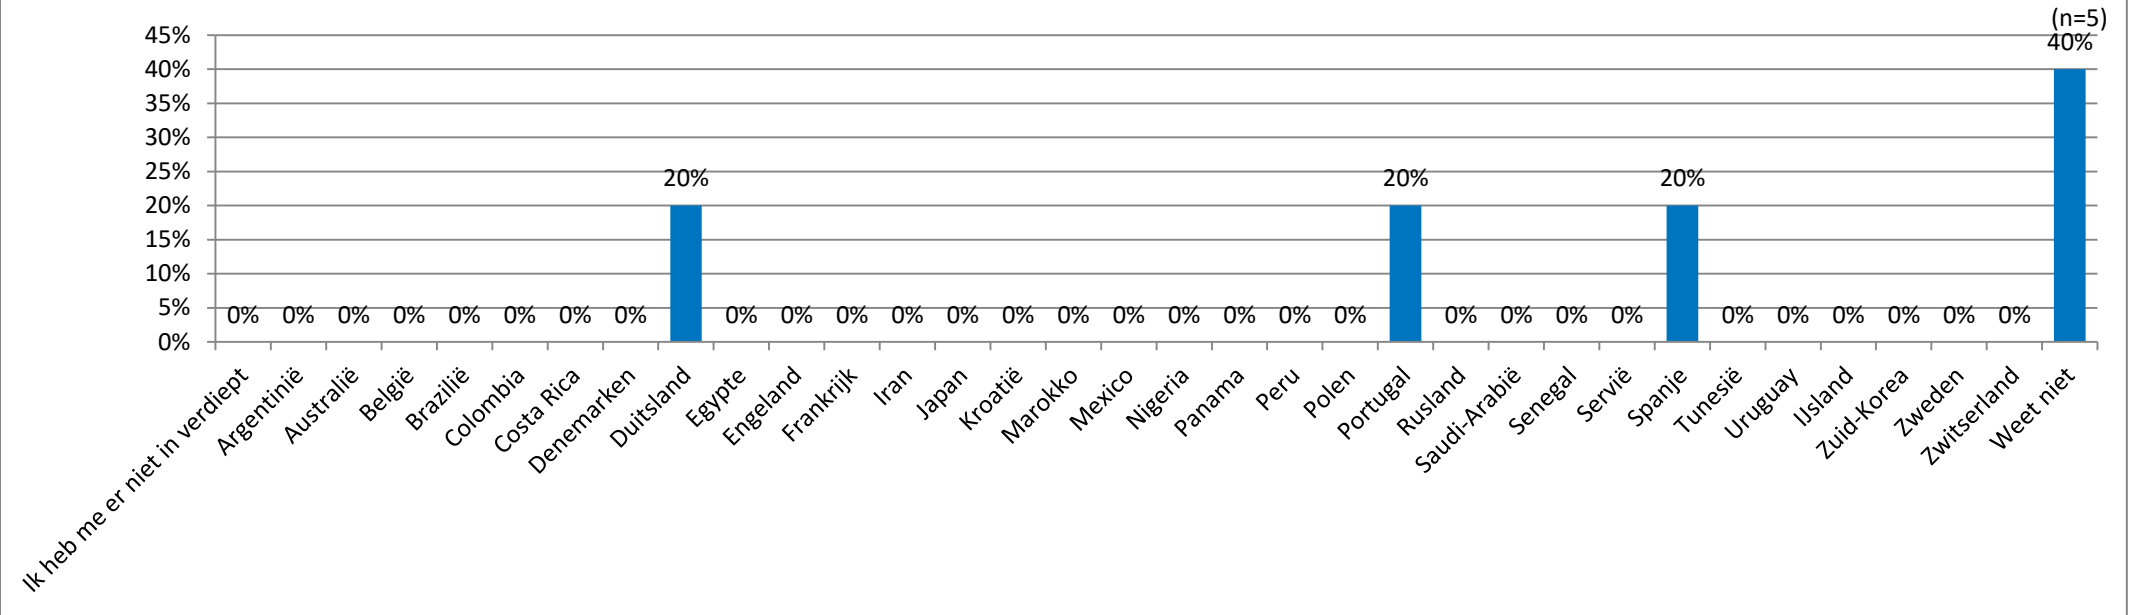

3 Wie maakt volgens u de grootste kans om wereldkampioen te worden?

Op vraag "3 Wie maakt volgens u de grootste kans om wereldkampioen te worden?" antwoordt 40% van de respondenten met: "Weet niet".