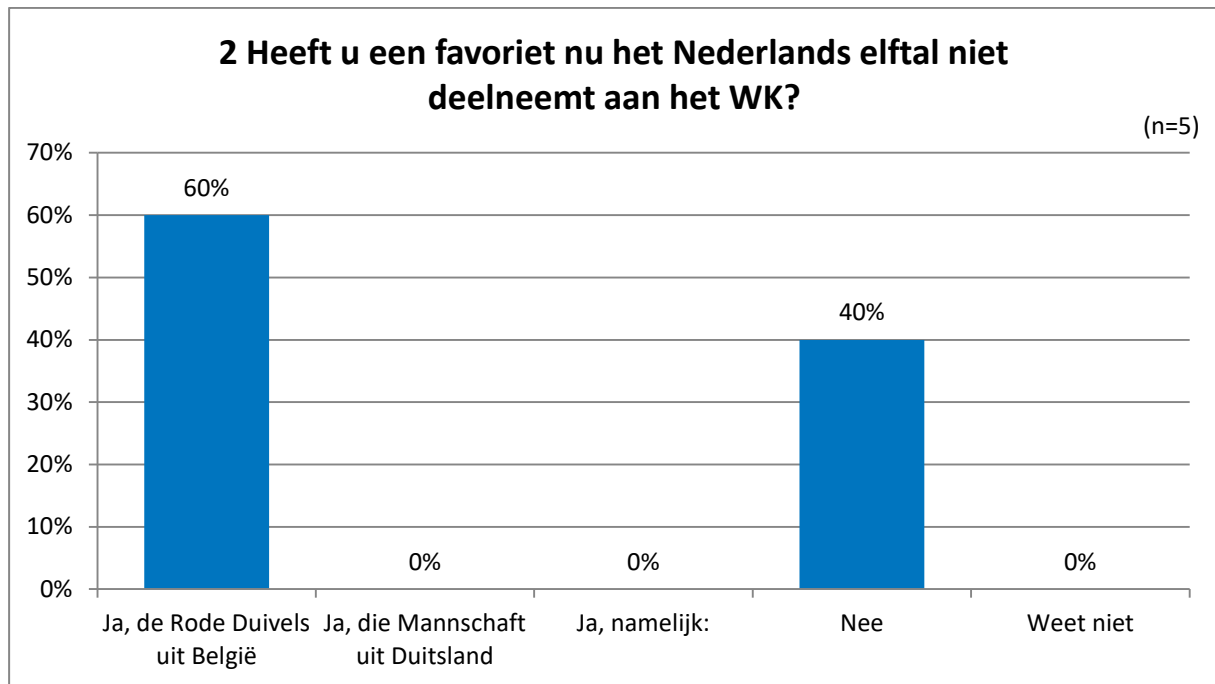

Op vraag "2 Heeft u een favoriet nu het Nederlands elftal niet deelneemt aan het WK?" antwoordt 60% van de respondenten met: "Ja, de Rode Duivels uit België".