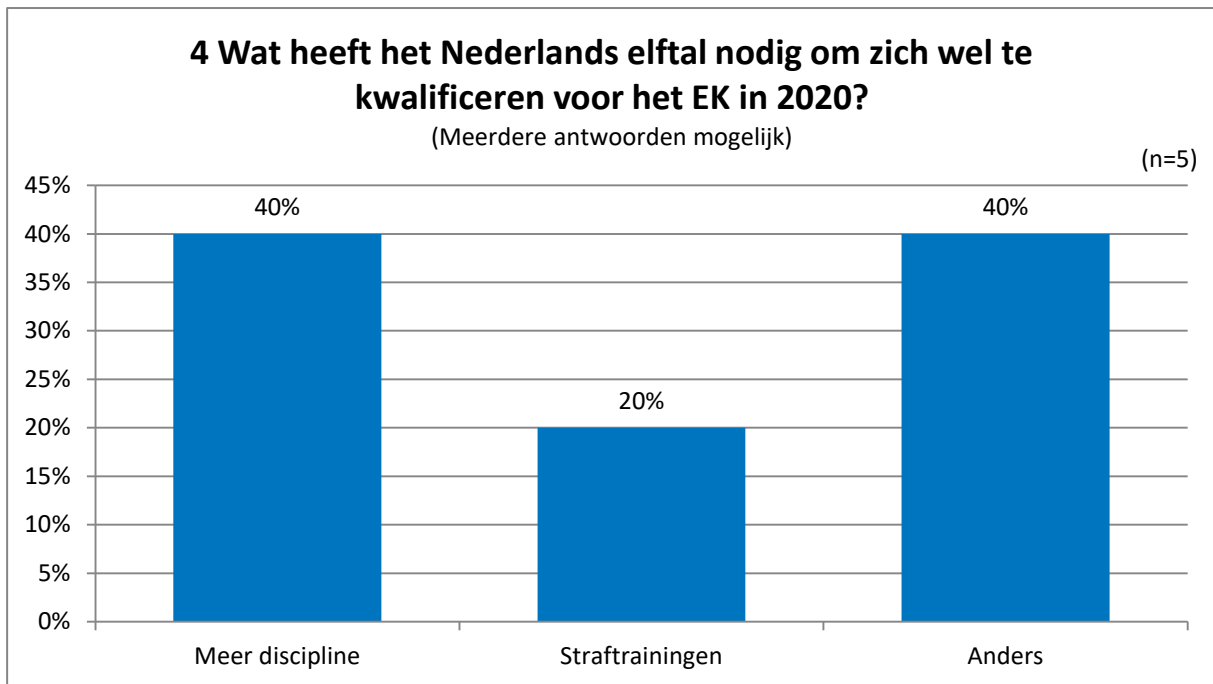

op vraag "4 Wat heeft het Nederlands elftal nodig om zich wel te kwalificeren voor het EK in 2020?" is het meest gekozen antwoord (40%): "Meer discipline".

Anders, namelijk:

- Een trainer die in staat is een team te vormen van de groep spelers.
- Minder verdienen en minder capsones

Toelichting

- Harder laten werken , minder op hun rekening krijgen en beter als team werken