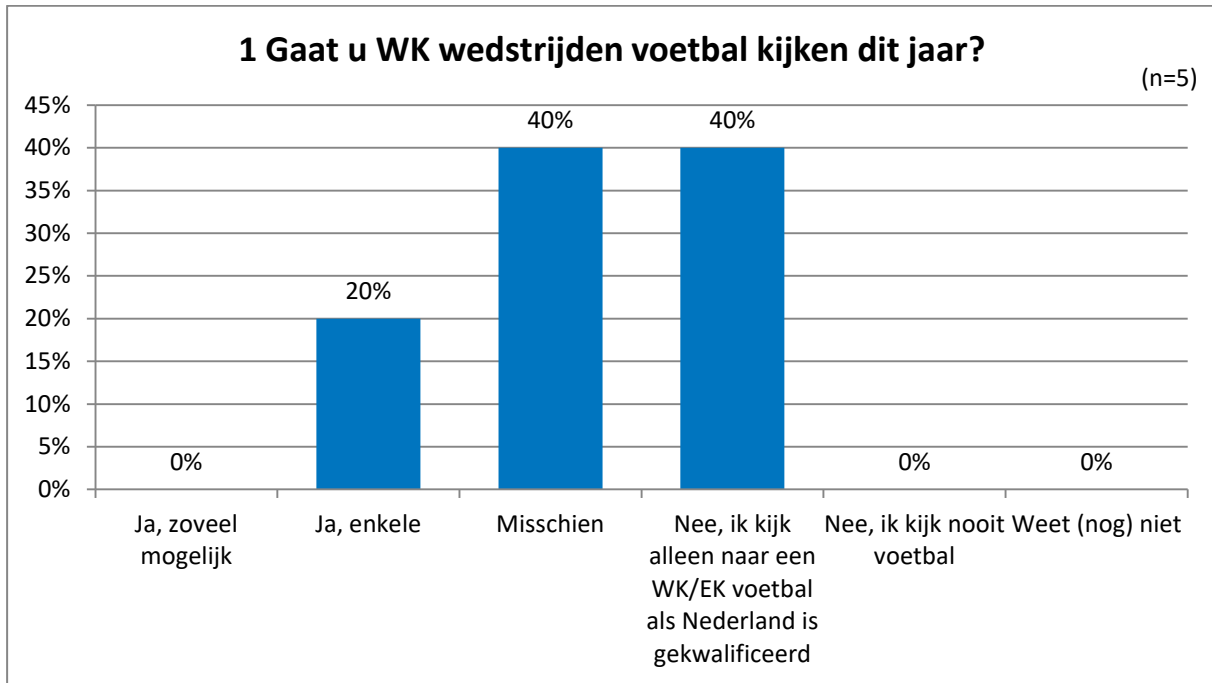

De vragenlijst bevat dit keer een onderwerp met een ludiek tintje. Op 14 juni zal de openingswedstrijd van het wereldkampioenschap voetbal (WK) worden afgetrapt in Rusland. We horen graag of het WK leeft onder de Limburgers ondanks het Nederlands elftal zich niet heeft gekwalificeerd voor het WK.

## Wereld Kampioenschappen Voetbal 2018

Op vraag "1 Gaat u WK wedstrijden voetbal kijken dit jaar?" antwoordt 40% van de respondenten met: "Misschien".

Op vraag "2 Heeft u een favoriet nu het Nederlands elftal niet deelneemt aan het WK?" antwoordt 60% van de respondenten met: "Ja, de Rode Duivels uit België".